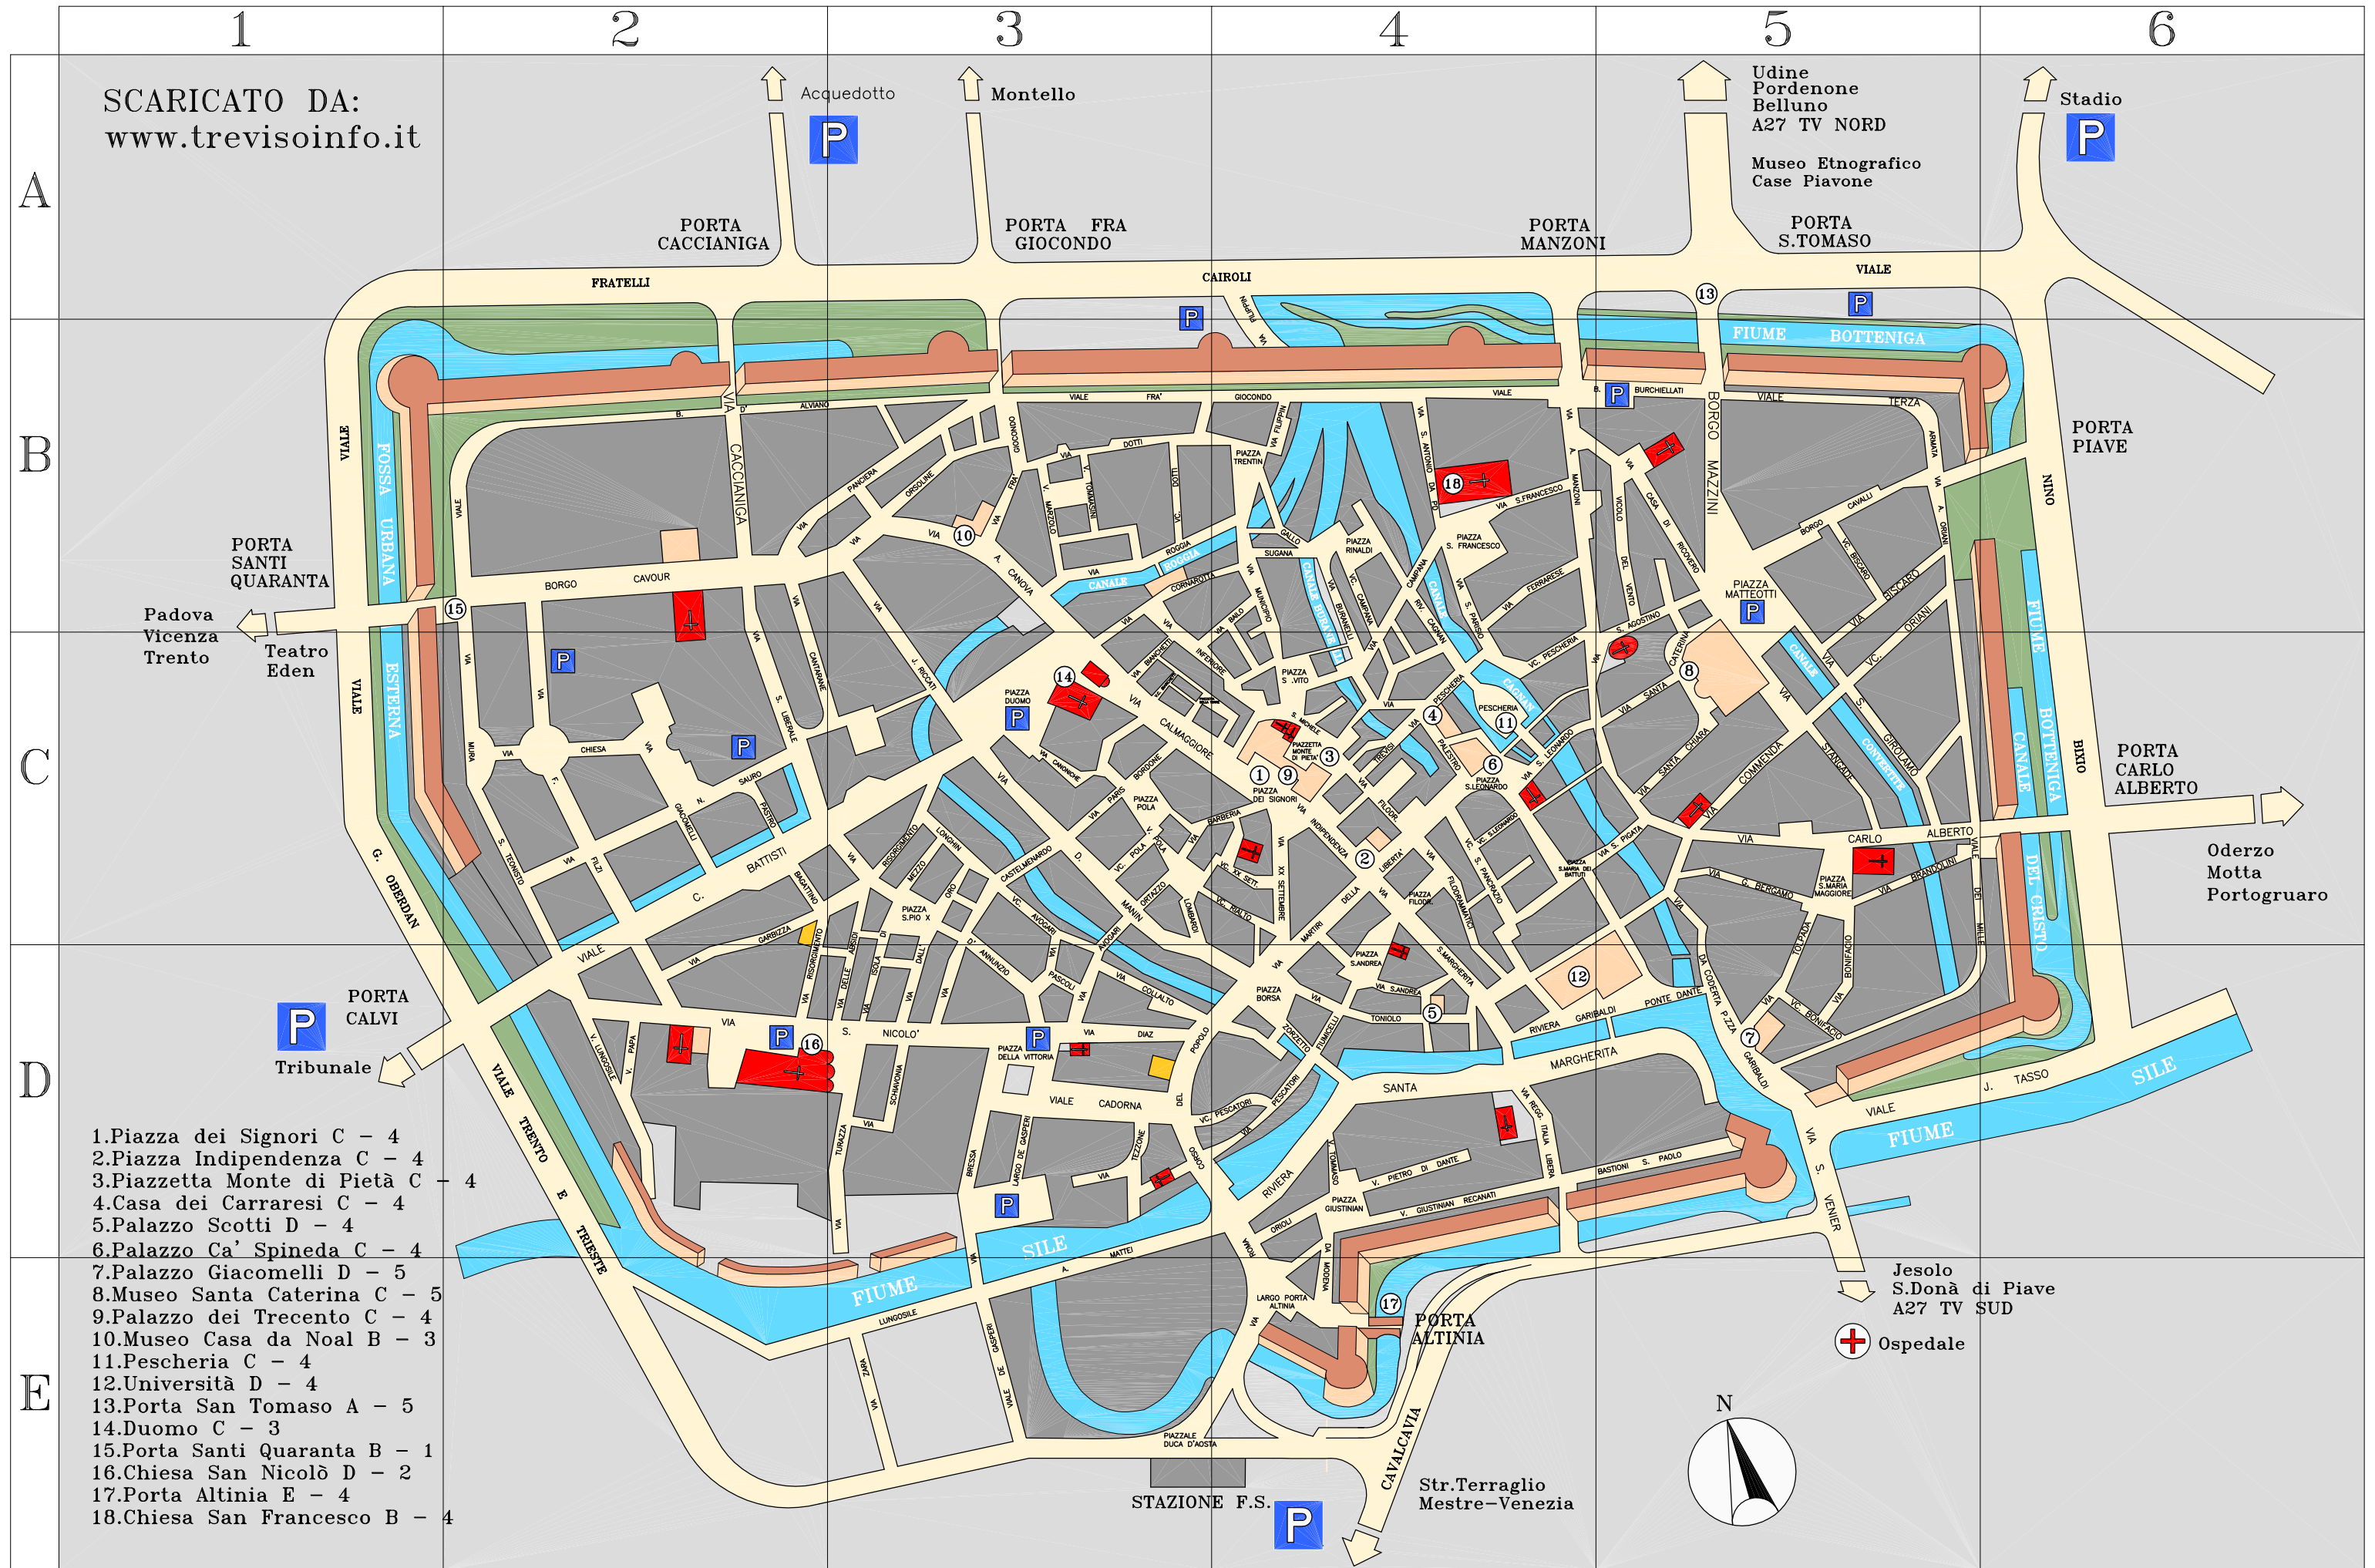

SCARICATO DA:  
www.trevisoinfo.it

Padova  
Vicenza  
Trento

PORTA CALVI  
Tribunale

- 1. Piazza dei Signori C - 4
- 2. Piazza Indipendenza C - 4
- 3. Piazzetta Monte di Pietà C - 4
- 4. Casa dei Carraresi C - 4
- 5. Palazzo Scotti D - 4
- 6. Palazzo Ca' Spineda C - 4
- 7. Palazzo Giacomelli D - 5
- 8. Museo Santa Caterina C - 5
- 9. Palazzo dei Trecento C - 4
- 10. Museo Casa da Noal B - 3
- 11. Pescheria C - 4
- 12. Università D - 4
- 13. Porta San Tomaso A - 5
- 14. Duomo C - 3
- 15. Porta Santi Quaranta B - 1
- 16. Chiesa San Nicolò D - 2
- 17. Porta Altinia E - 4
- 18. Chiesa San Francesco B - 4

Jesolo  
S. Donà di Piave  
A27 TV SUD

⊕ Ospedale

STAZIONE F.S.  
PORTA ALTINIA  
Str. Terraglio  
Mestre-Venezia

Acquedotto  
Montello

Udine  
Pordenone  
Belluno  
A27 TV NORD

Museo Etnografico  
Case Piavone

PORTA S.TOMASO

Stadio

Oderzo  
Motta  
Portogruaro